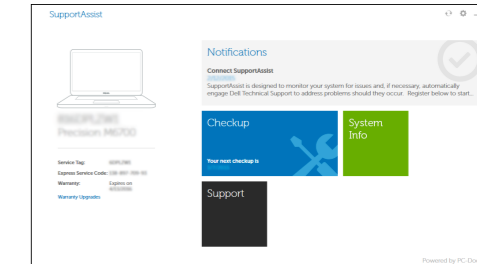

Check and update your computer

Periksa dan perbarui komputer Anda
Kiểm tra và cập nhật máy tính của bạn
التحقق من الكمبيوتر الخاص بك وتحديثه