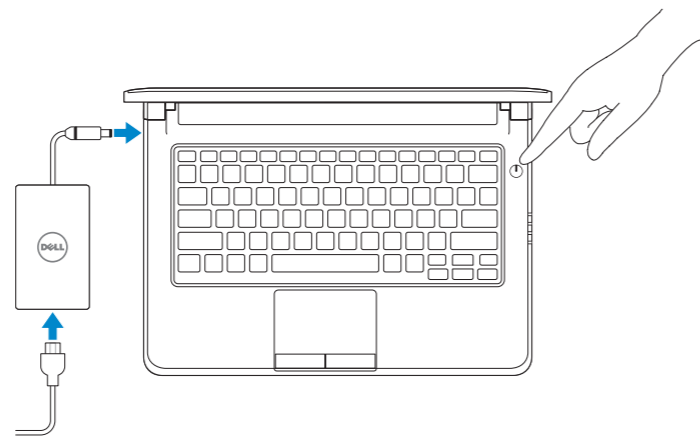

Latitude 13

Education Series

Quick Start Guide

Panduan Pengaktifan Cepat
Hướng dẫn khởi động nhanh
دليل البدء السريع

1 Connect the power adaptor and press the power button

Sambungkan adaptor daya dan tekan tombol daya
Kết nối với bộ chuyển đổi nguồn điện và nhấn nút nguồn
توصيل مهايئ التيار والضغظ على زر التشغيل